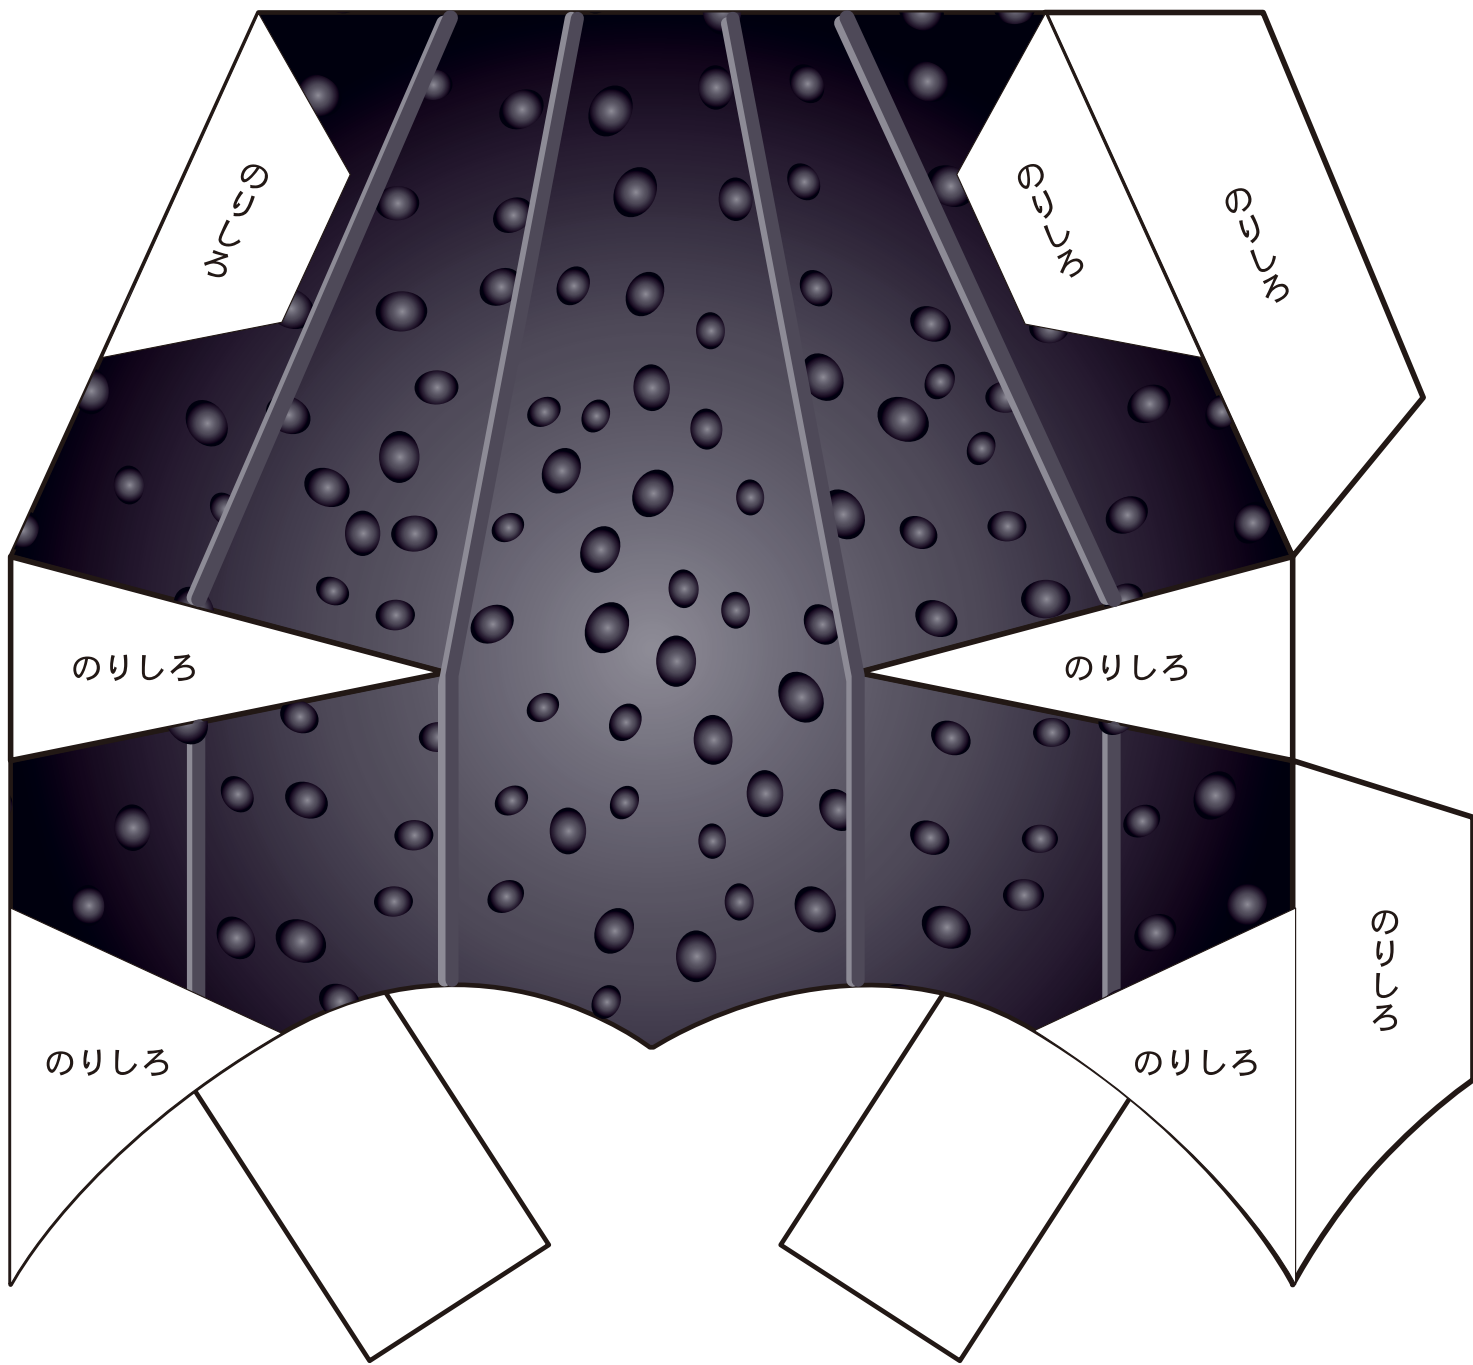

# 徳川四天王 本多忠勝 鹿角脇立黒漆塗兜

HONDA TADAKATSU The Big Four of TOKUGAWA Clan  
Three-Branched Deerhorn Black Lacquered Helmet

拡大版

65mm

のりしろ

のりしろ

65mm