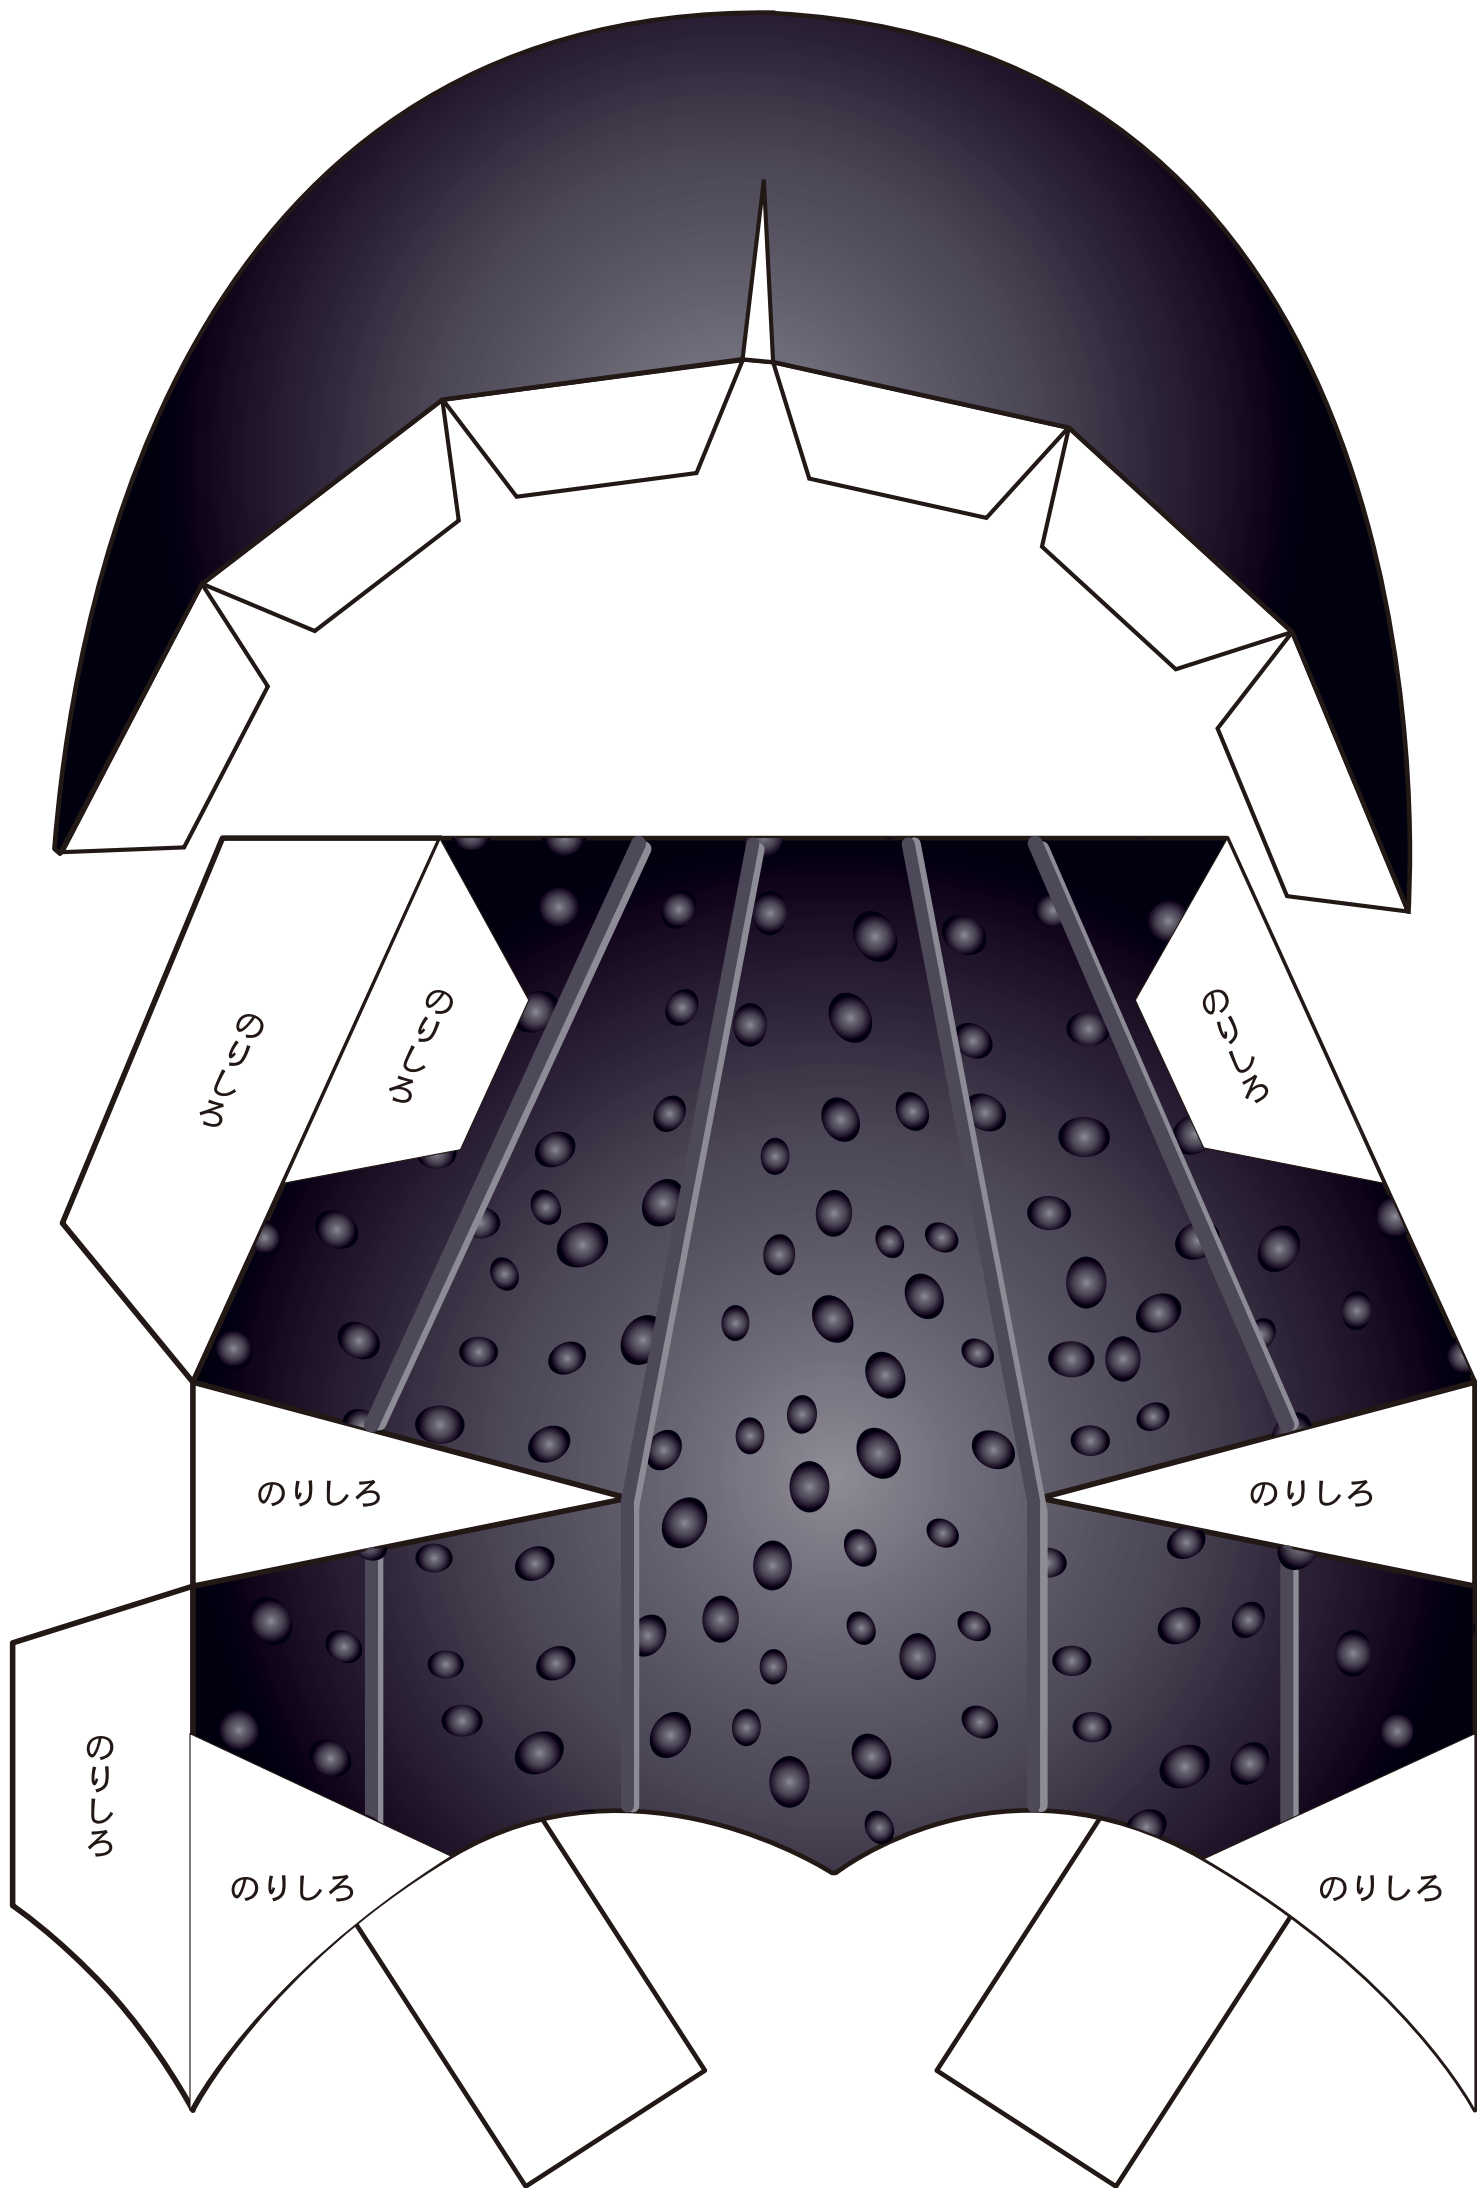

# 徳川四天王 本多忠勝 鹿角脇立黒漆塗兜

HONDA TADAKATSU The Big Four of TOKUGAWA Clan  
Three-Branched Deerhorn Black Lacquered Helmet

拡大版

65mm

のりしろ

のりしろ

65mm