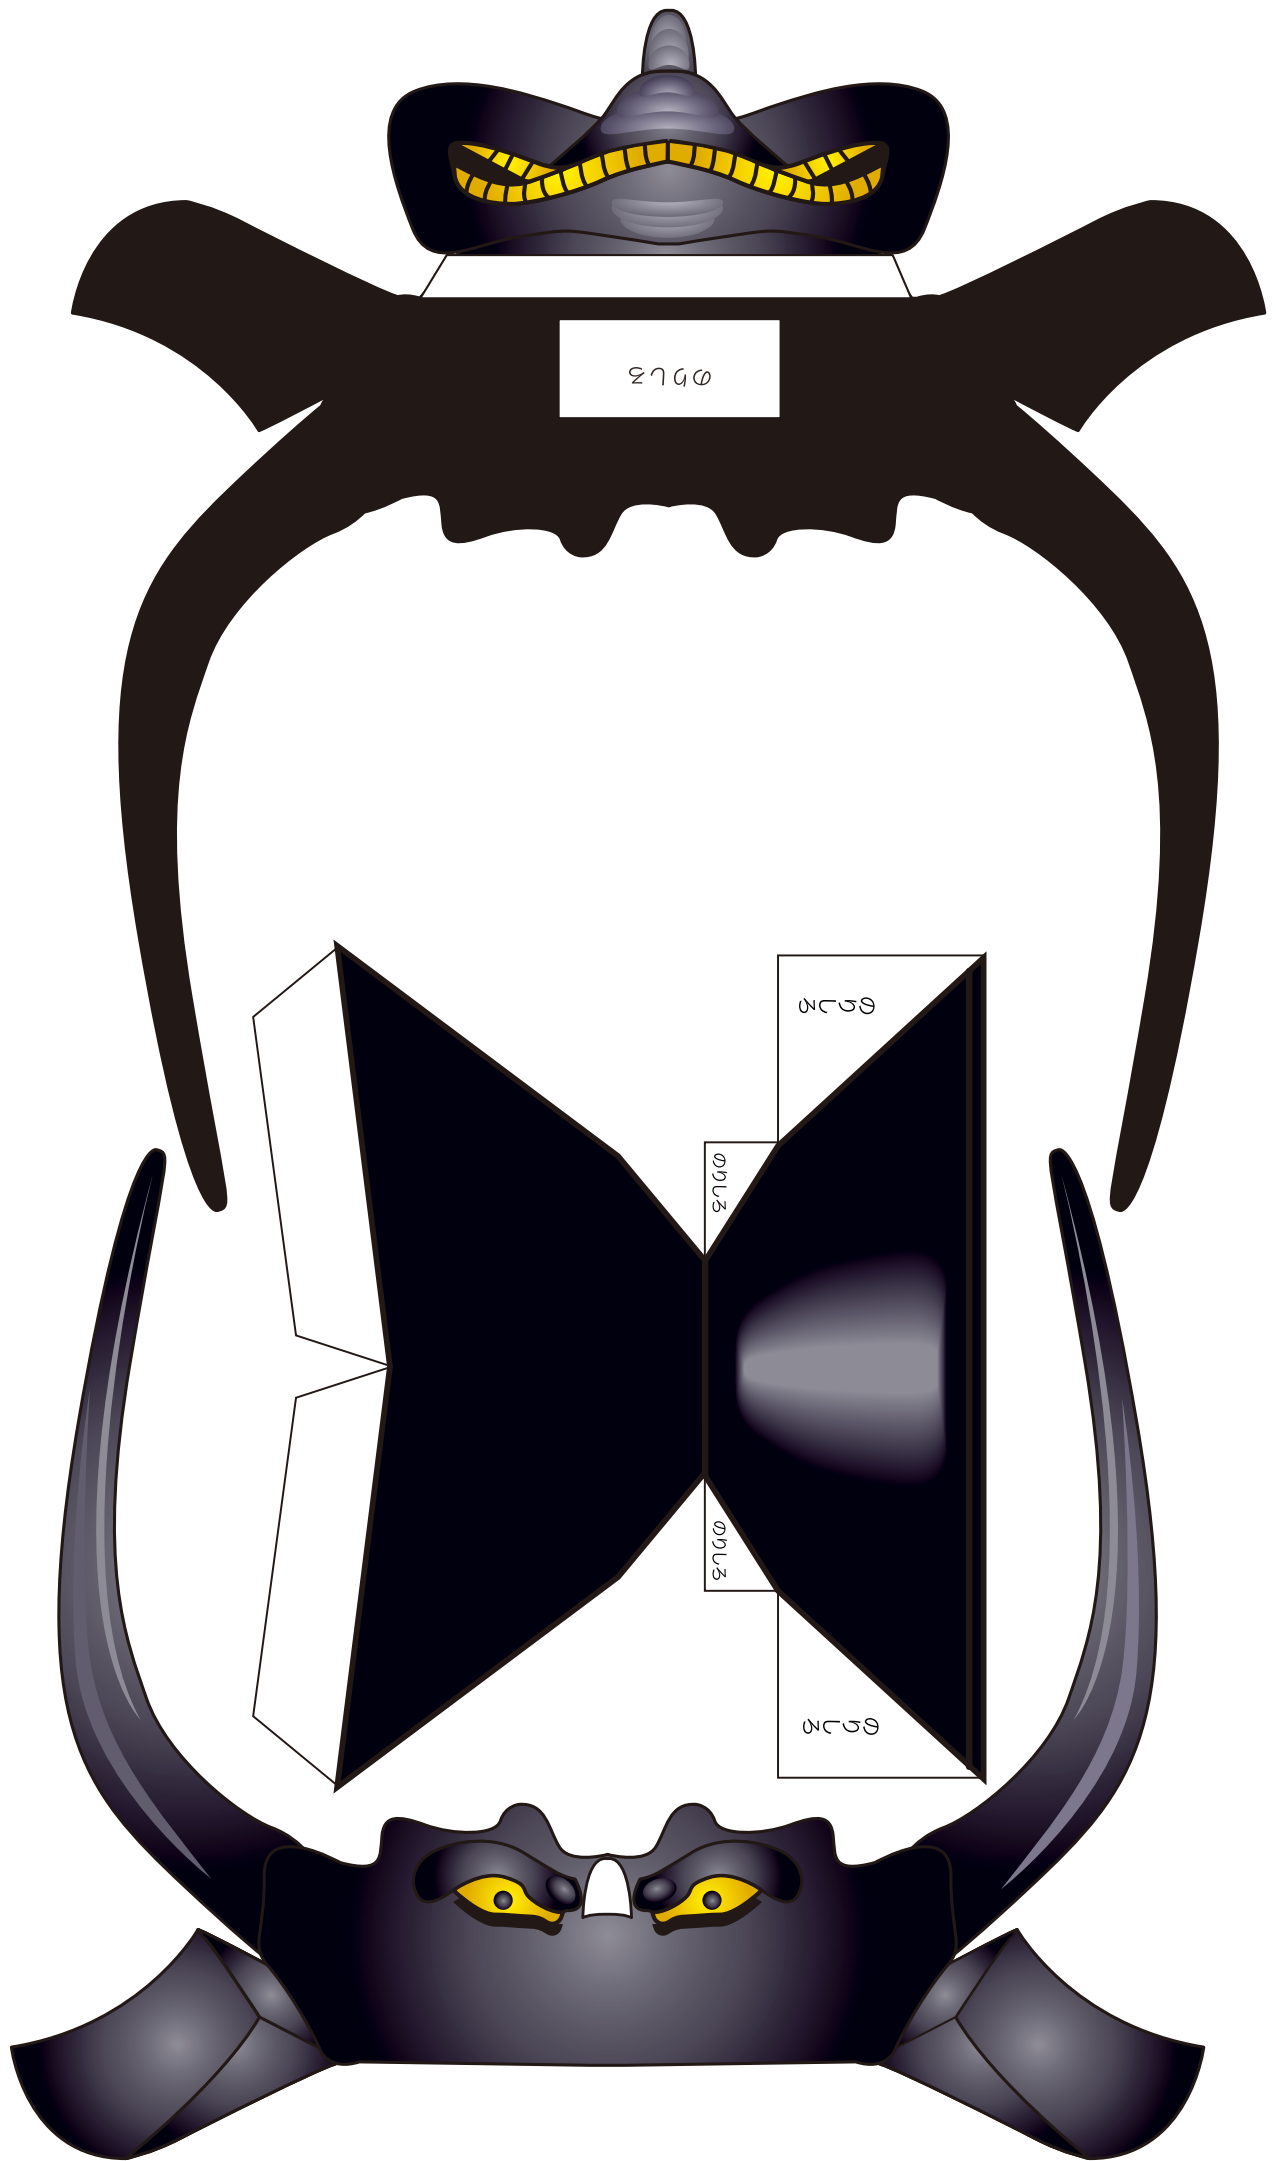

# 徳川四天王 本多忠勝 鹿角脇立黒漆塗兜

HONDA TADAKATSU The Big Four of TOKUGAWA Clan  
Three-Branched Deerhorn Black Lacquered Helmet

拡大版

65mm

のりしろ

のりしろ

65mm