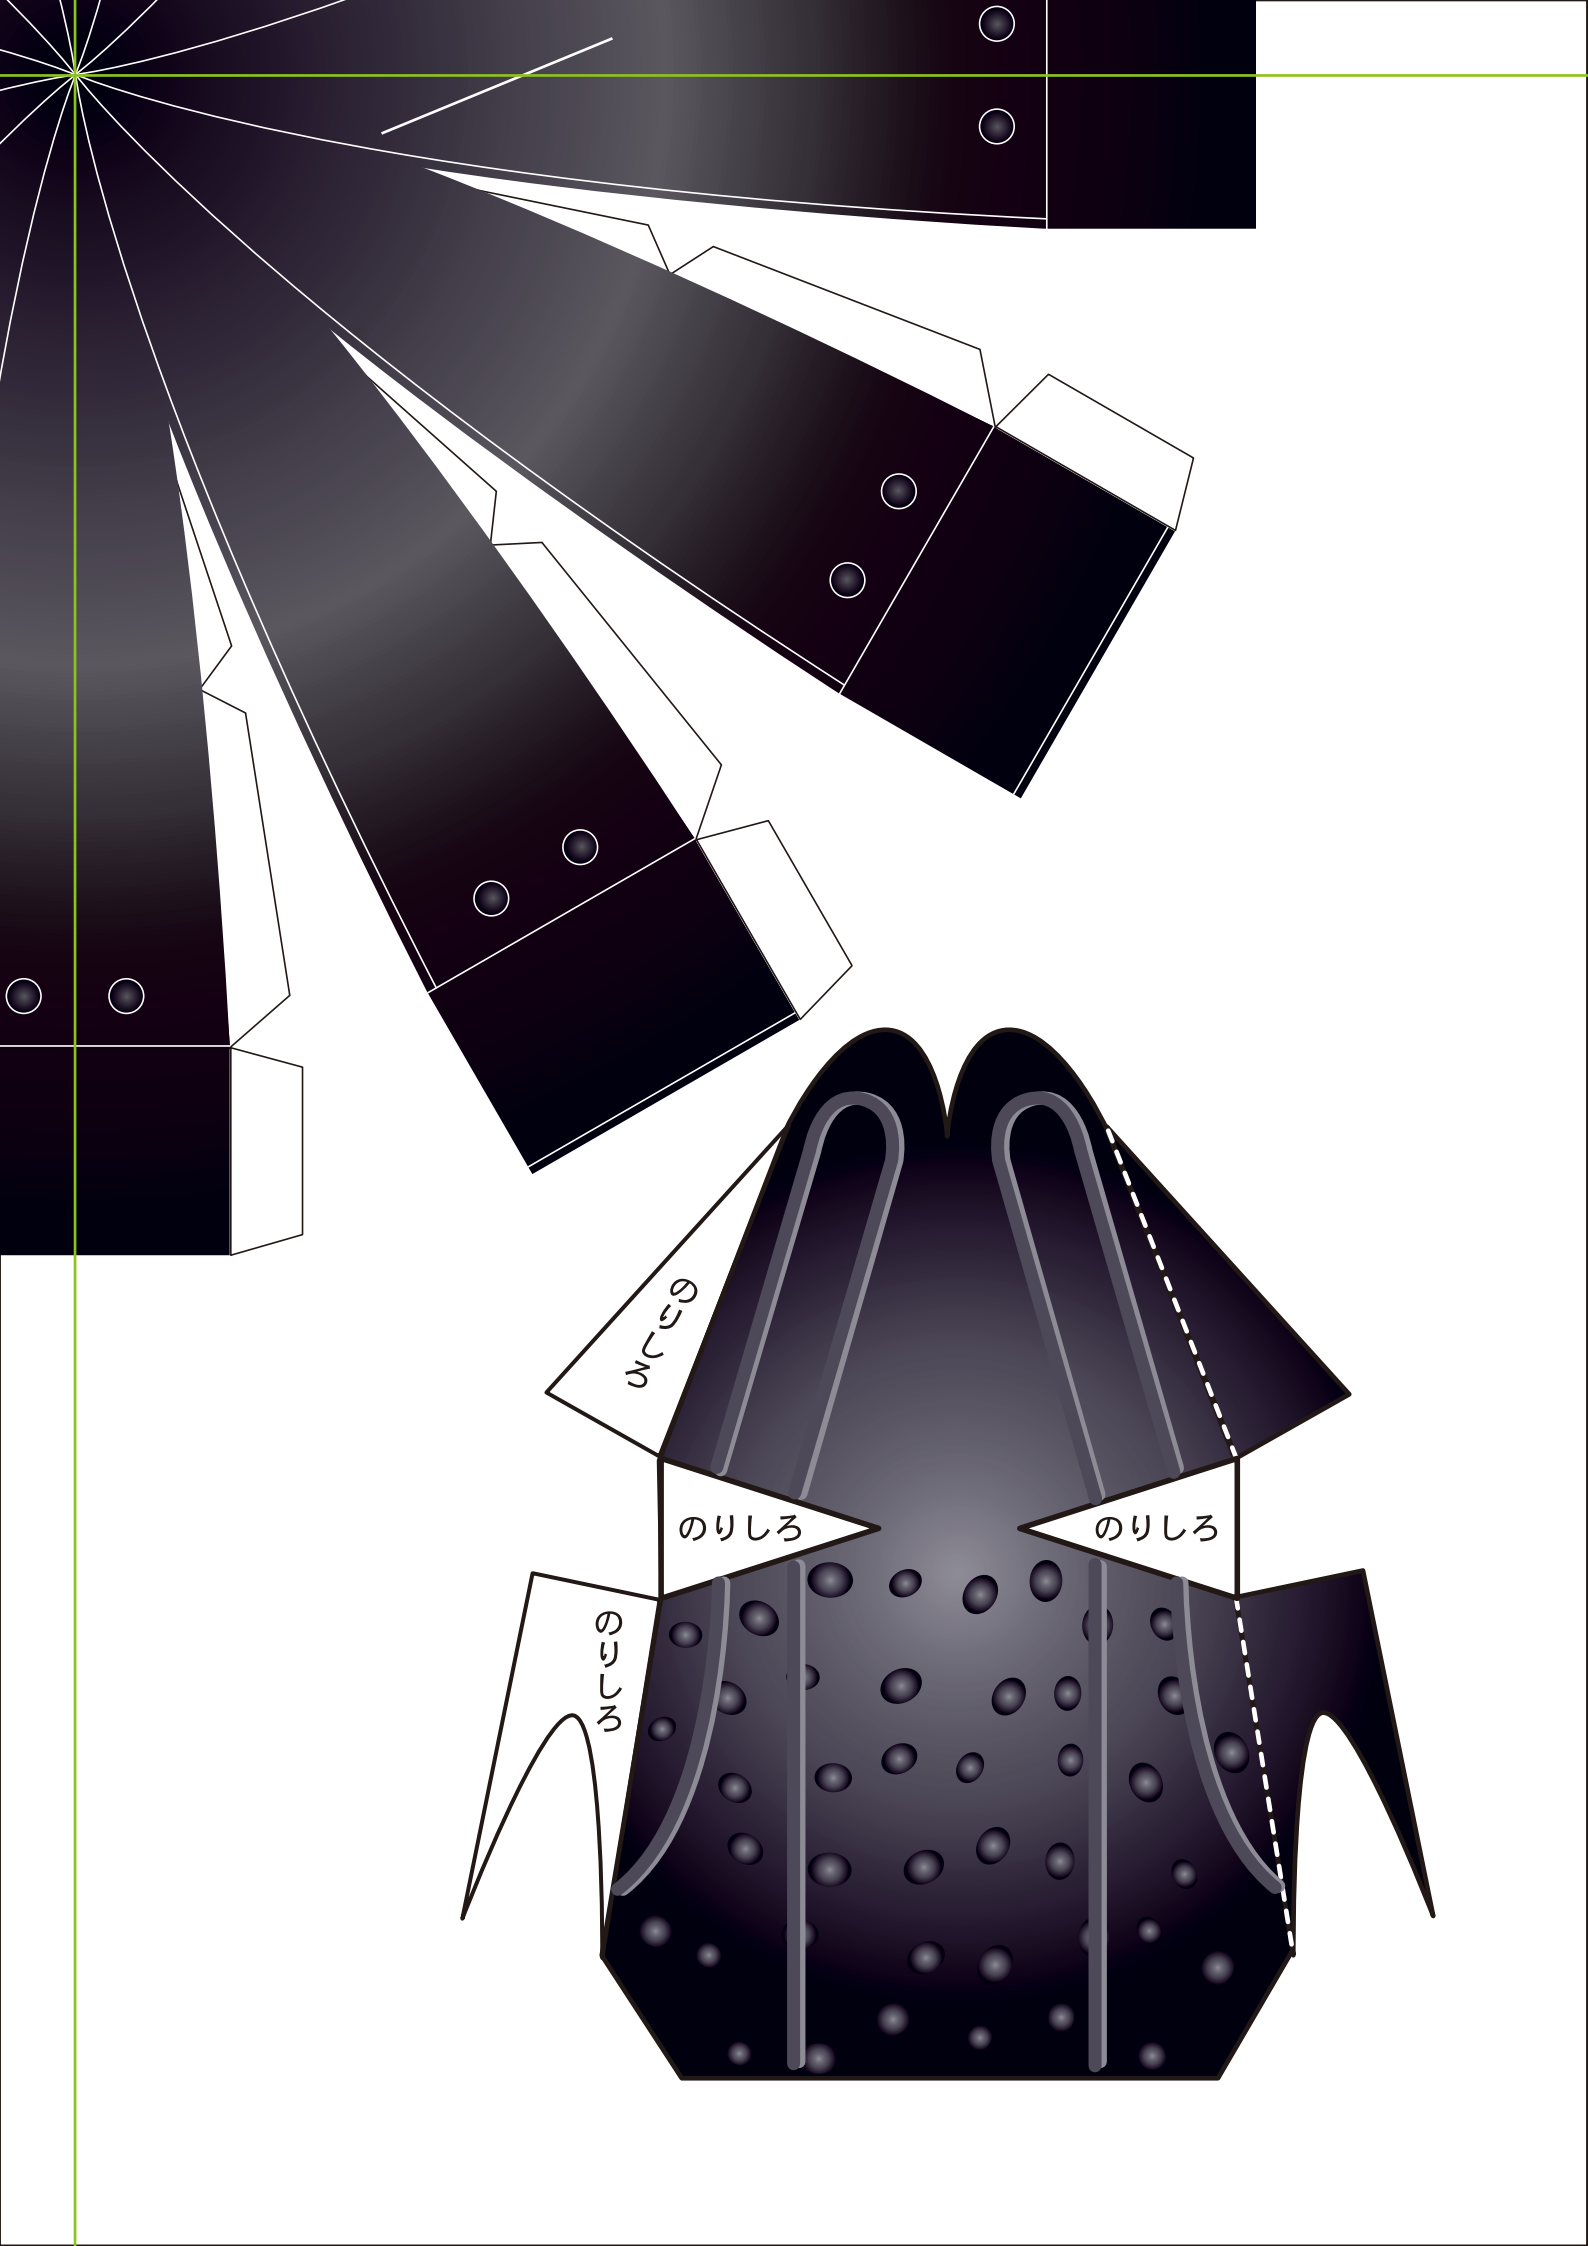

# 徳川四天王 本多忠勝 鹿角脇立黒漆塗兜

HONDA TADAKATSU The Big Four of TOKUGAWA Clan  
Three-Branched Deerhorn Black Lacquered Helmet

拡大版

65mm

のりしろ

のりしろ

65mm