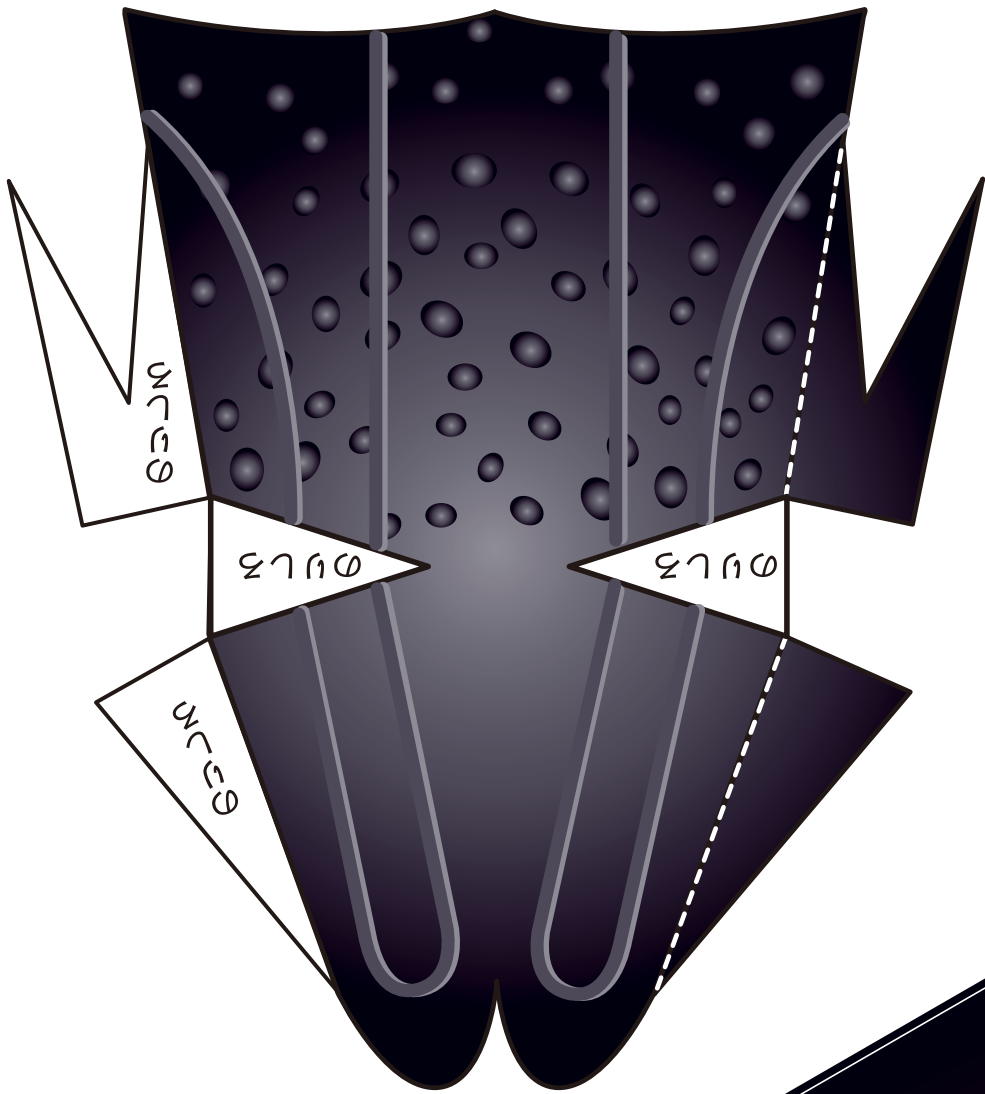

# 徳川四天王 本多忠勝 鹿角脇立黒漆塗兜

HONDA TADAKATSU The Big Four of TOKUGAWA Clan  
Three-Branched Deerhorn Black Lacquered Helmet

拡大版

65mm

のりしろ

のりしろ

65mm