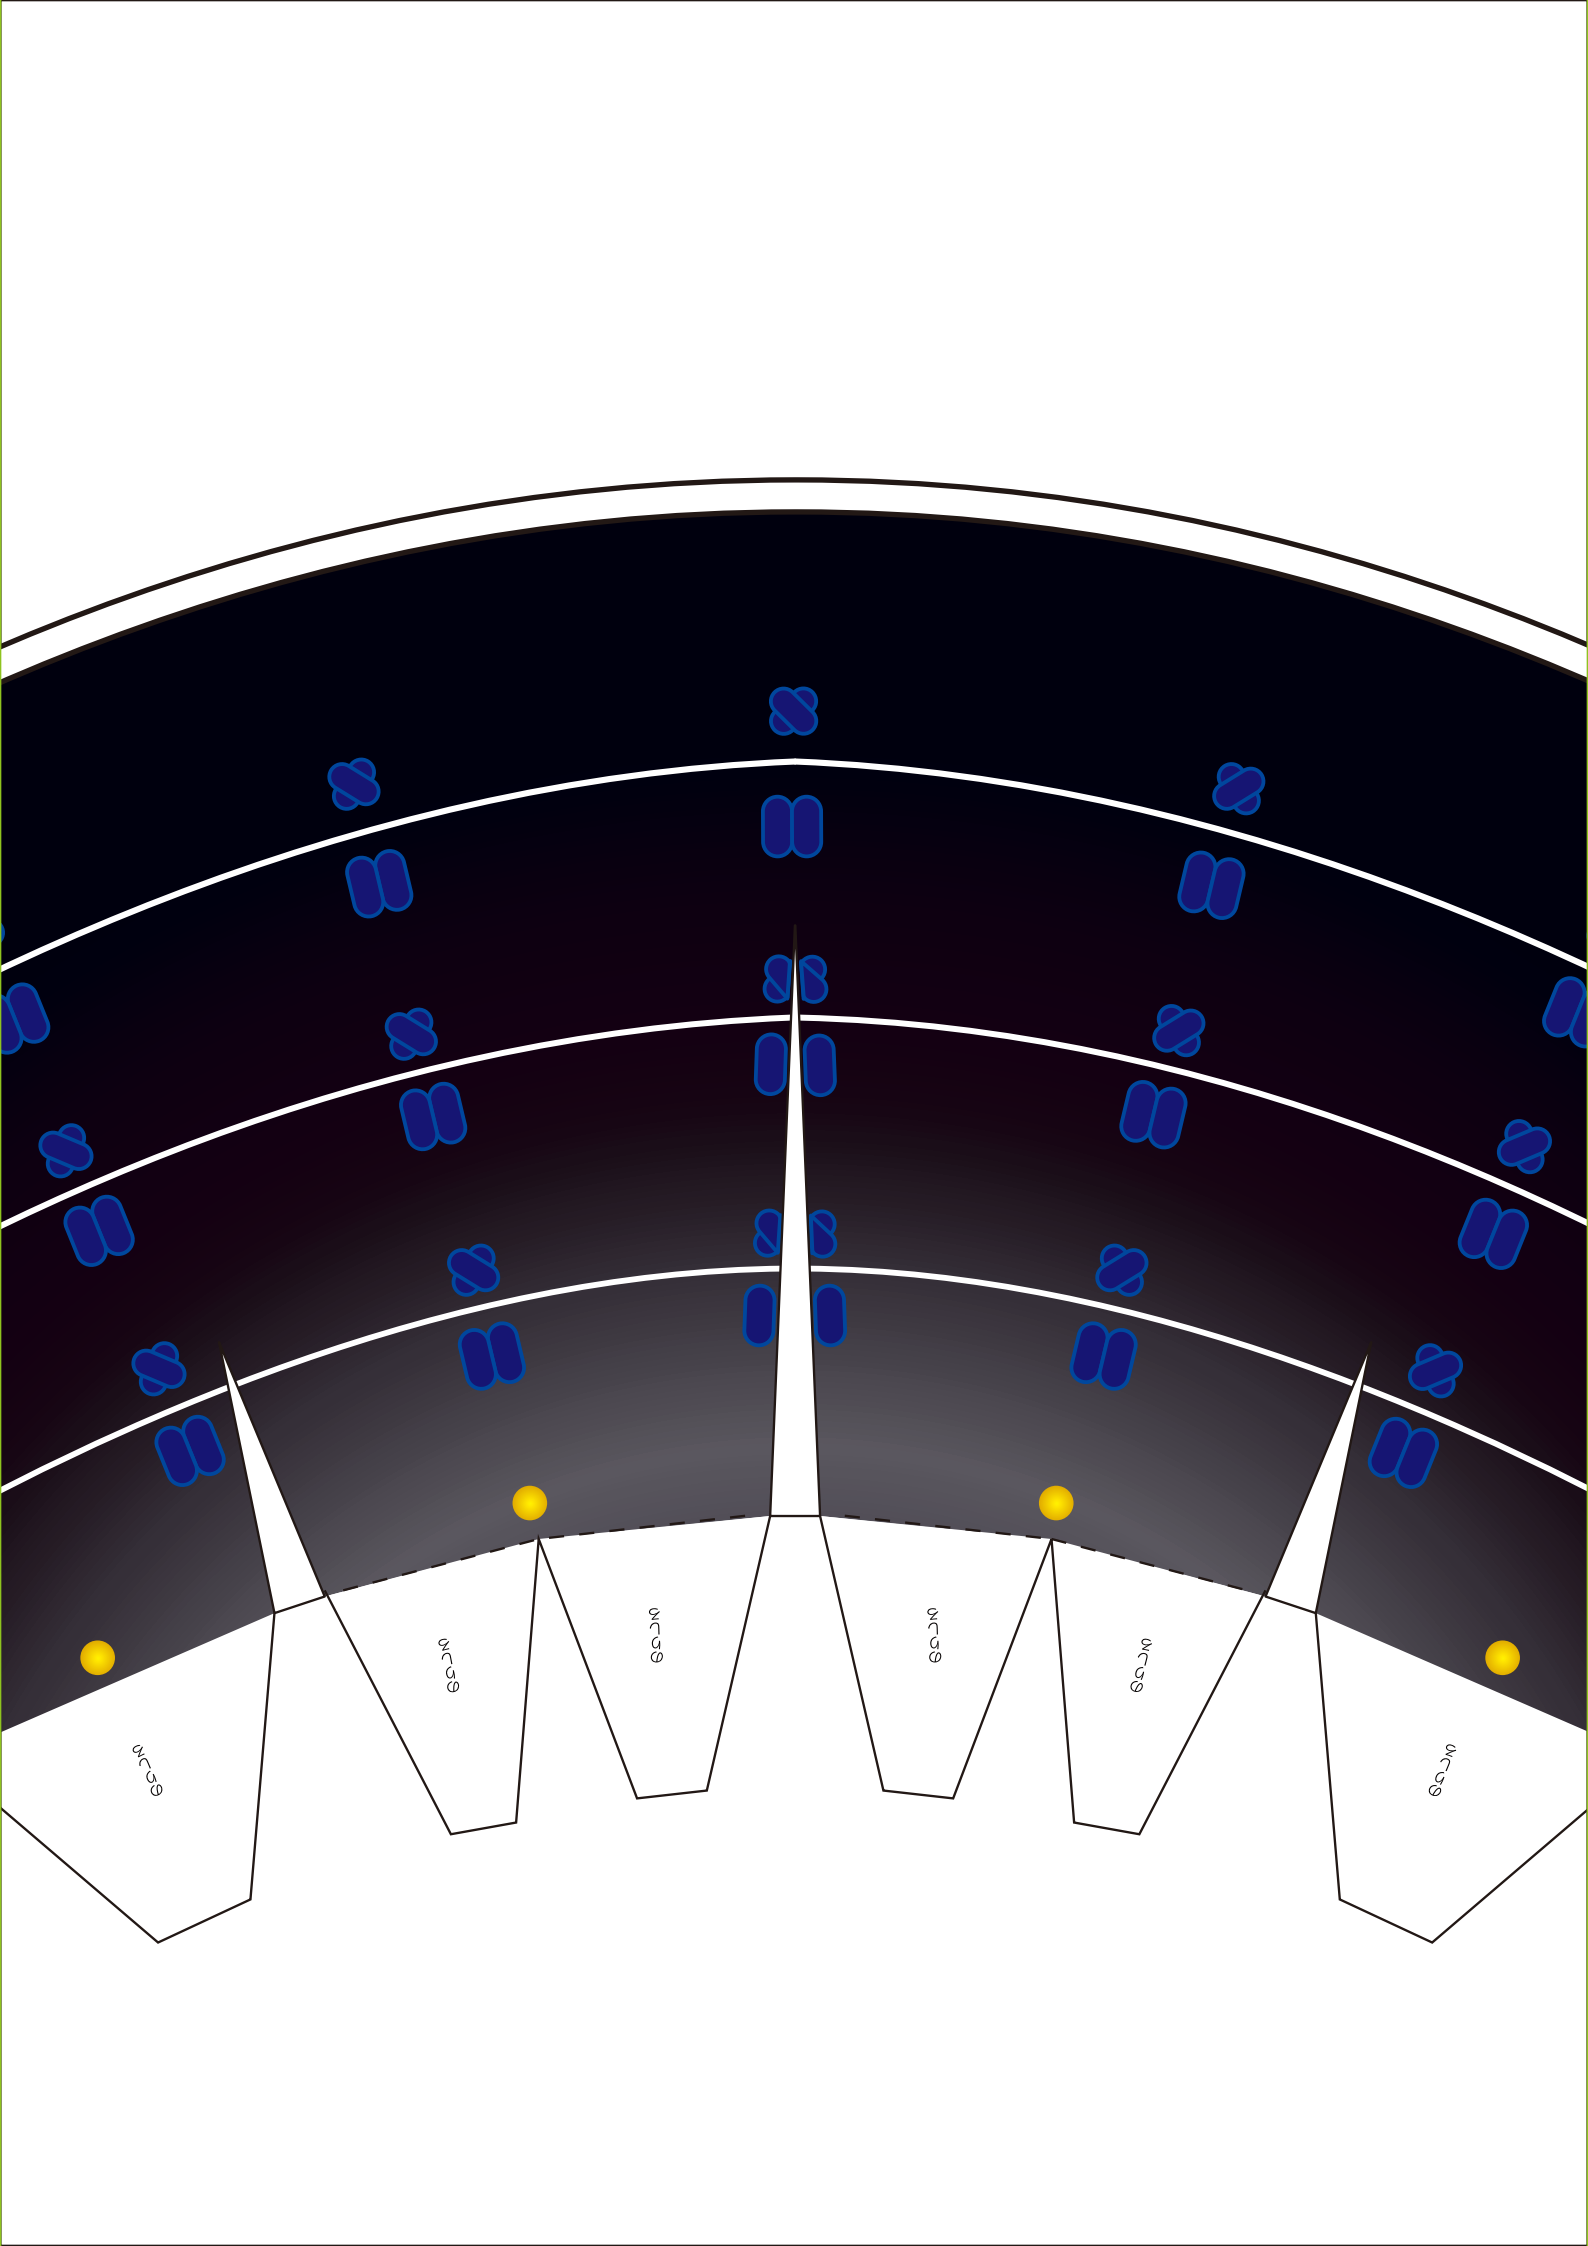

# 徳川四天王 本多忠勝 鹿角脇立黒漆塗兜

HONDA TADAKATSU The Big Four of TOKUGAWA Clan  
Three-Branched Deerhorn Black Lacquered Helmet

拡大版

65mm

のりしろ

のりしろ

65mm