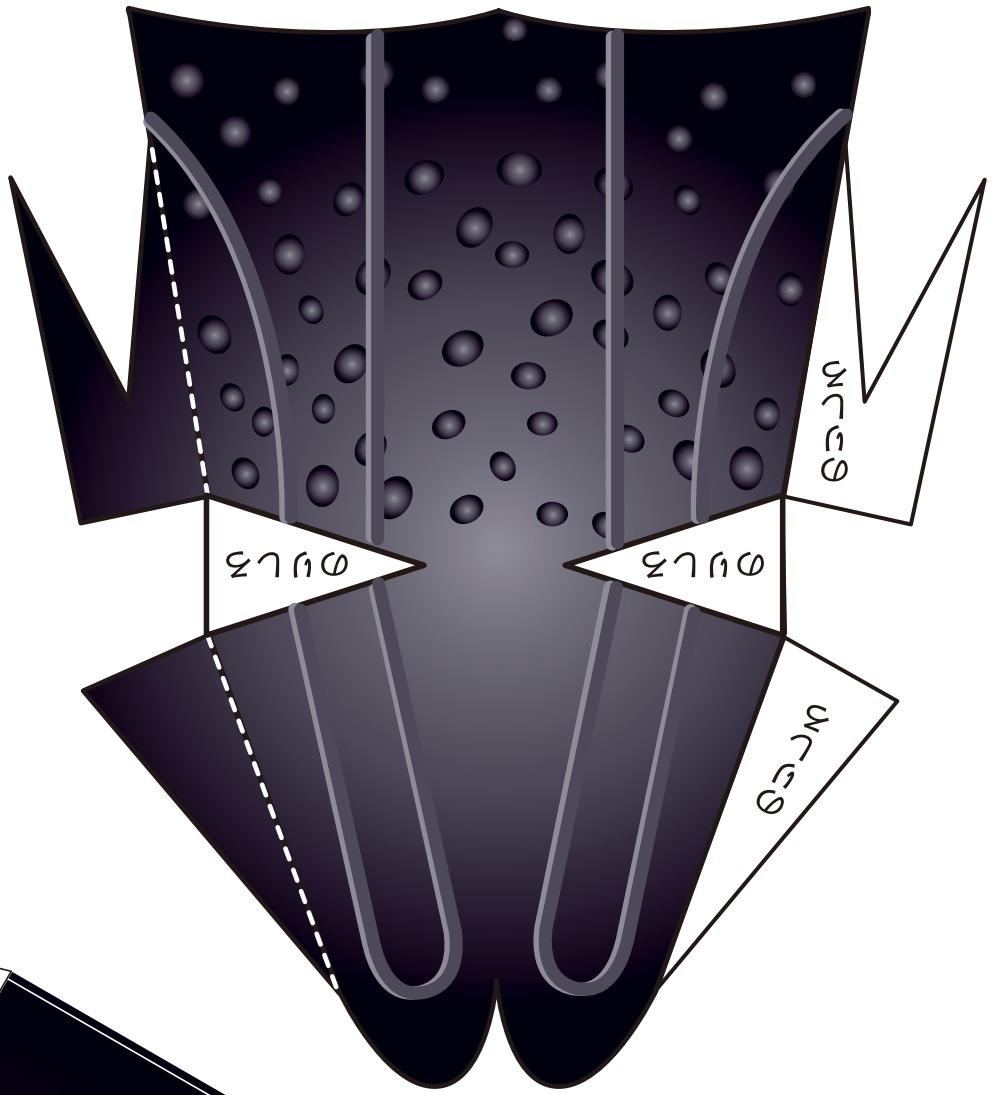

# 徳川四天王 本多忠勝 鹿角脇立黒漆塗兜

HONDA TADAKATSU The Big Four of TOKUGAWA Clan  
Three-Branched Deerhorn Black Lacquered Helmet

拡大版

65mm

のりしろ

のりしろ

65mm