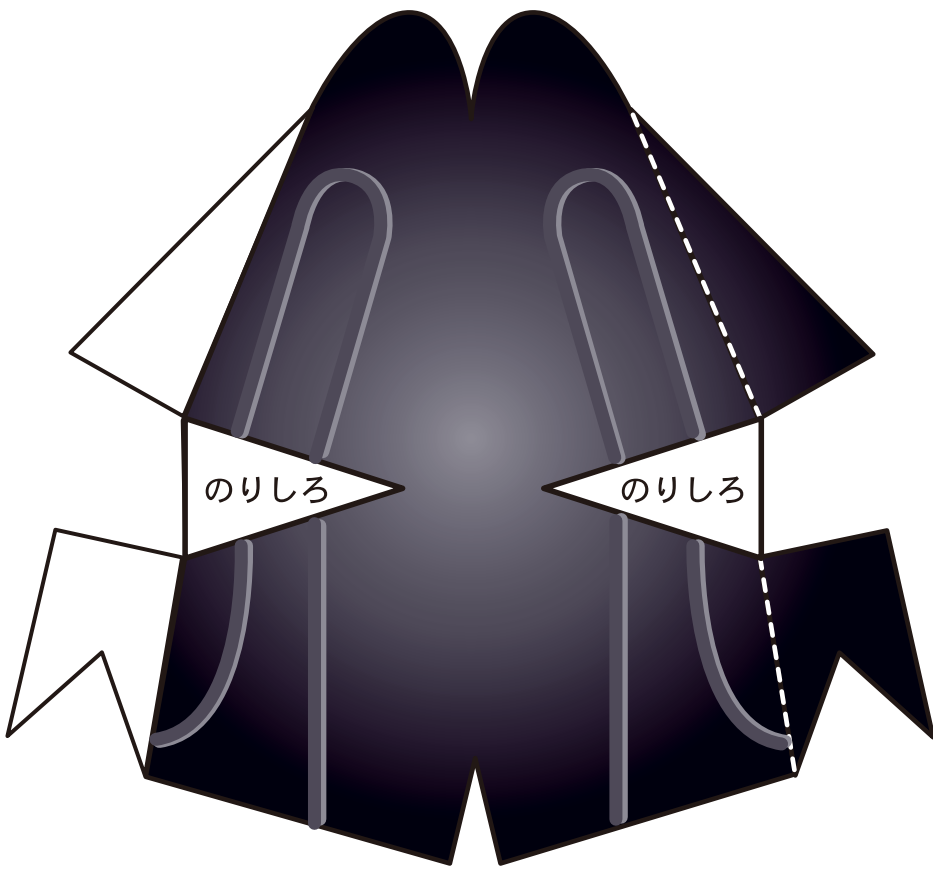

# 徳川四天王 本多忠勝 鹿角脇立黒漆塗兜

HONDA TADAKATSU The Big Four of TOKUGAWA Clan  
Three-Branched Deerhorn Black Lacquered Helmet

拡大版

65mm

のりしろ

のりしろ

65mm