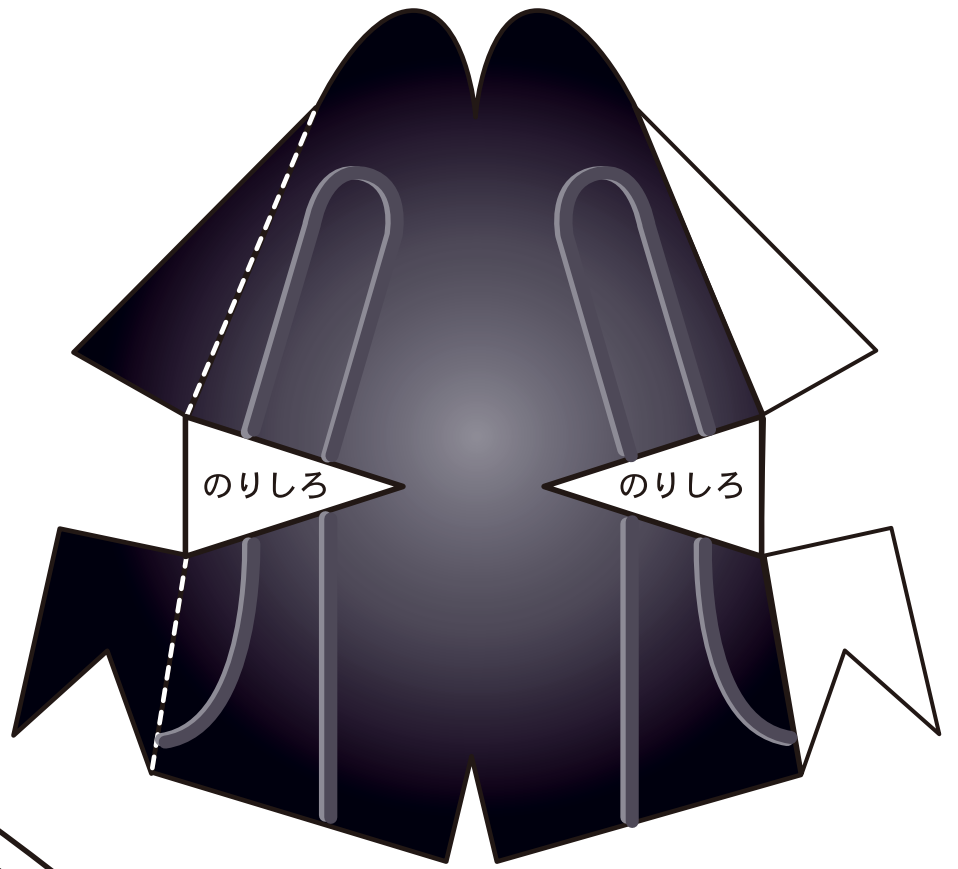

# 徳川四天王 本多忠勝 鹿角脇立黒漆塗兜

HONDA TADAKATSU The Big Four of TOKUGAWA Clan  
Three-Branched Deerhorn Black Lacquered Helmet

拡大版

65mm

のりしろ

のりしろ

65mm