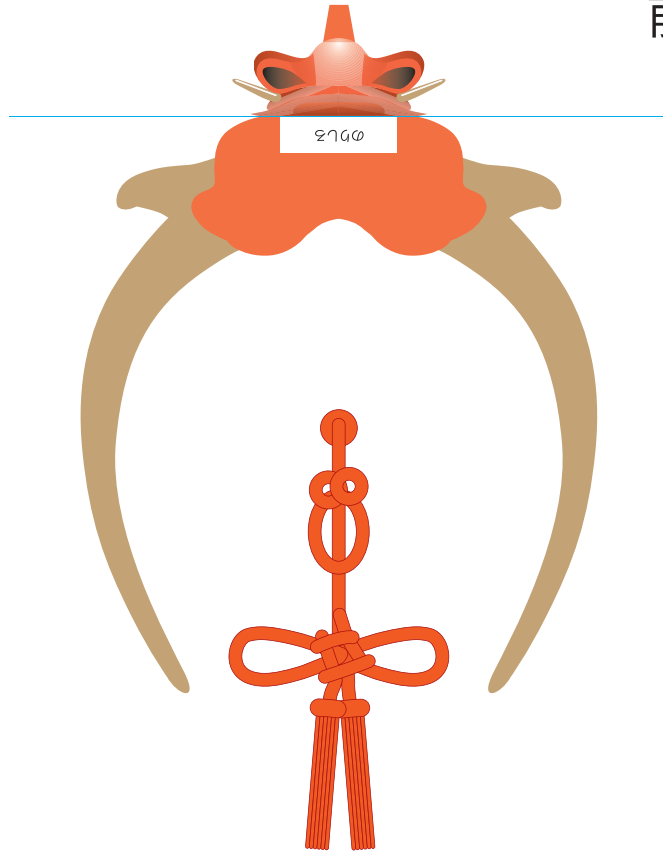

# 信玄の兜 伝 諏訪法性兜

Helmet of the Suwa Hossyou

(小)

所蔵・意匠許可／下諏訪町諏訪湖博物館

企画・製作／(株)キムラ、精英堂印刷(株)

台紙

はち

天辺の座

前立

まびさし

# 頭毛 1