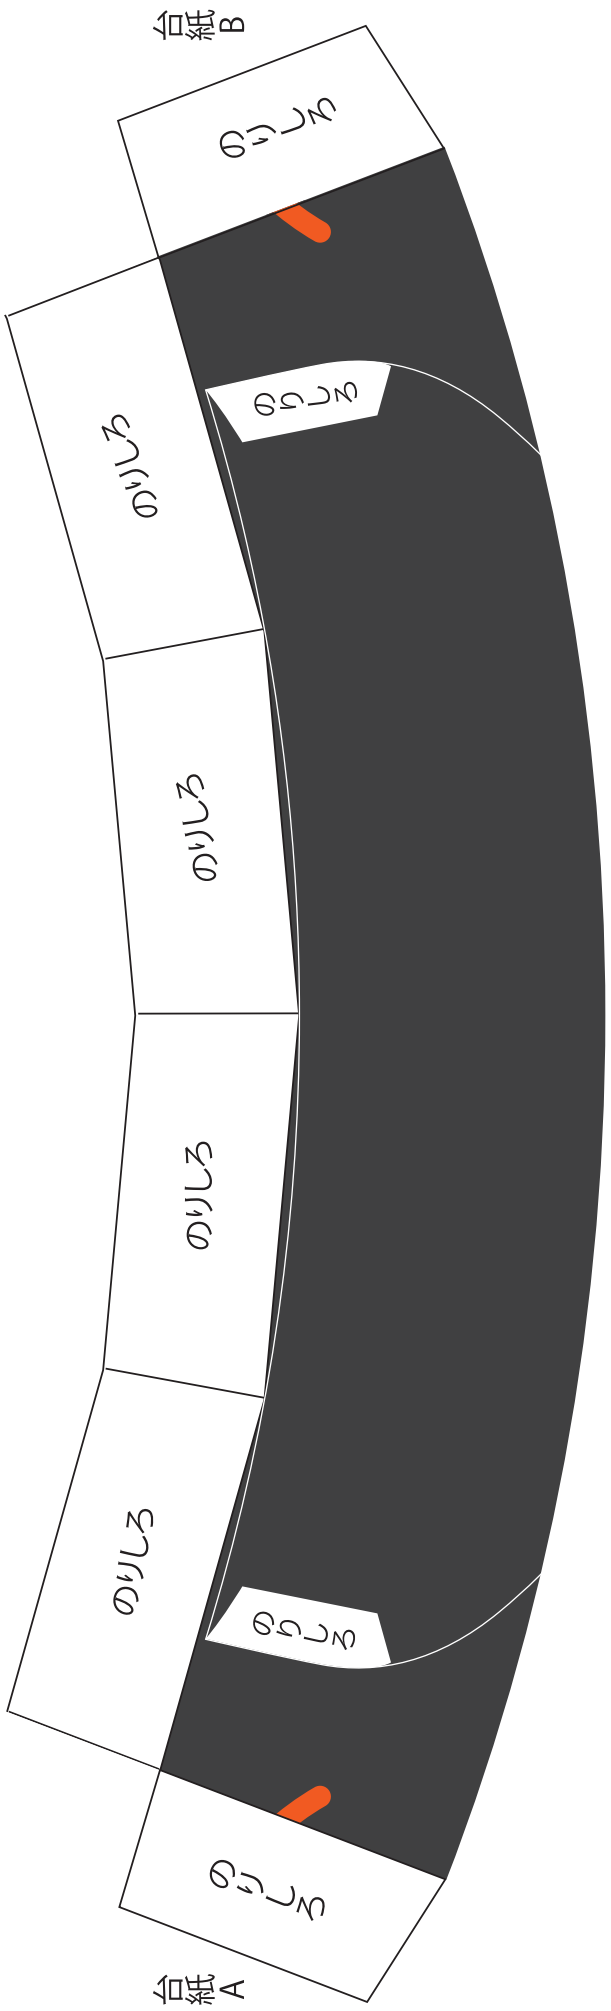

信玄の兜 伝 諏訪法性兜

Helmet of the Suwa Hossyou

所蔵・意匠許可／下諏訪町諏訪湖博物館
企画・製作／(株)キムラ、精英堂印刷(株)

前立 A

天辺の座

前立 B

まびさし

台紙 B

はち 1

カット線
はちC

はち2

カット線
はちD

カット線

はちA

はち3

はち4

のりしろはちB

のりしころA

しころ2

カット線 しころA

カット線

しころB

しころ3

しころ4

頭毛 1

頭毛 2

カット線
頭毛 A

カット線
頭毛 B

カット線 頭毛 DE

頭毛 3

頭毛 4

カット線 頭毛し