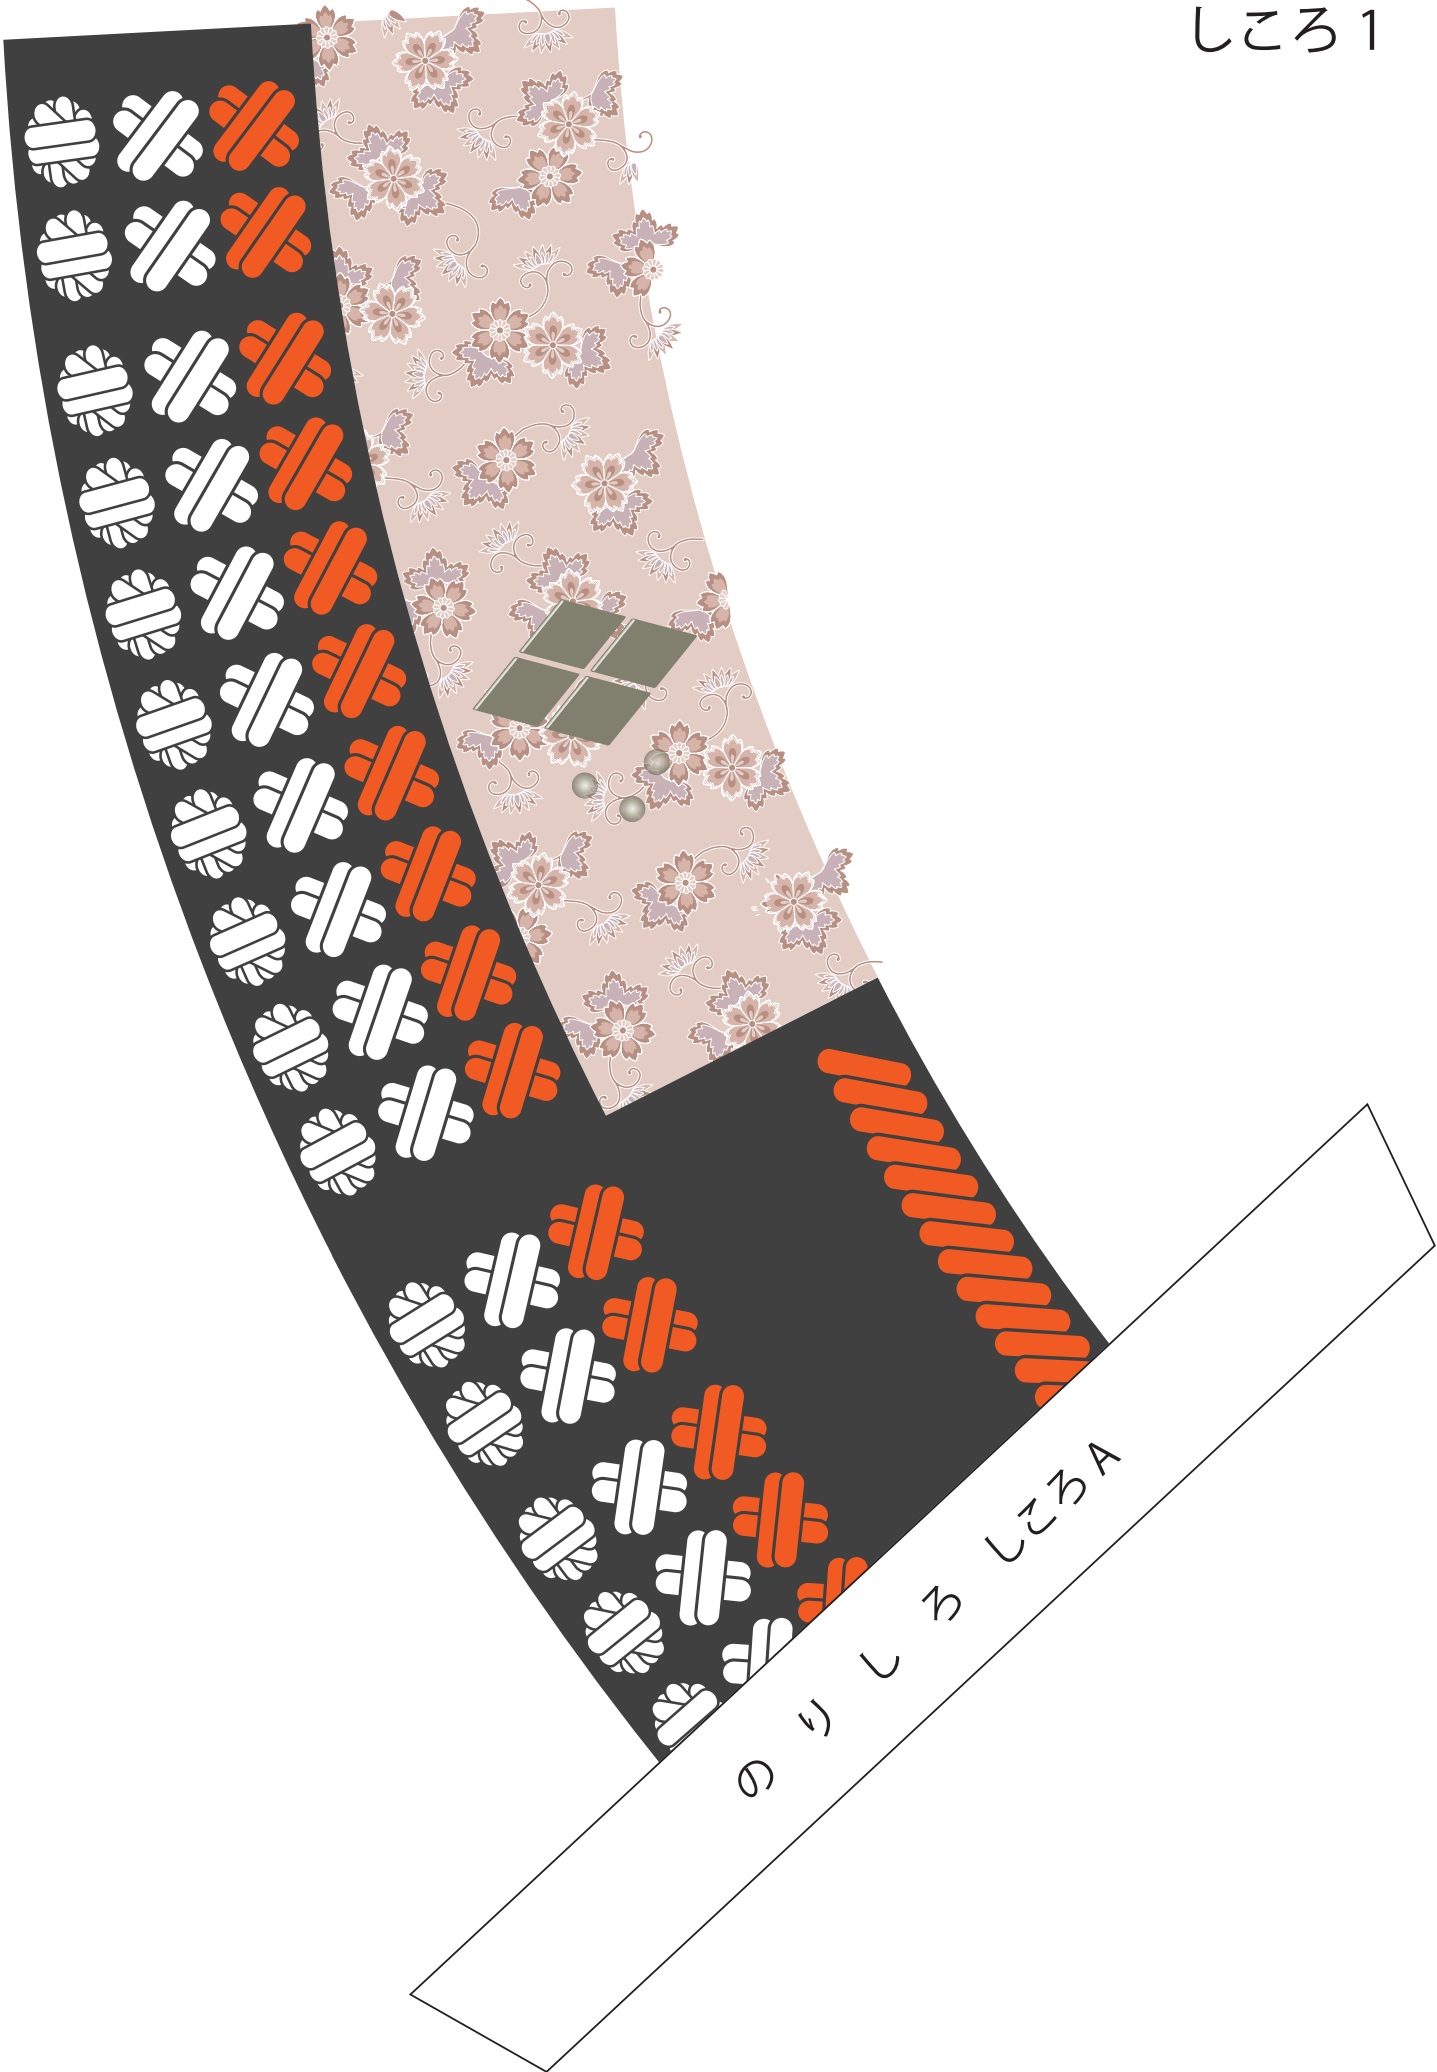

信玄の兜 伝 諏訪法性兜

Helmet of the Suwa Hossyou

所蔵・意匠許可／下諏訪町諏訪湖博物館
企画・製作／(株)キムラ、精英堂印刷(株)

前立 A

天辺の座

前立 B

まびさし

台紙 B

はち 1

カット線
はちC

はち2

カット線
はちD

カット線

はちA

はち3

はち4

のりしろはちB

のりしころA

しころ2

カット線 しころA

カット線

しころB

しころ3

しころ4

カット線 しころC

カット線 しころD

しころ5

かさじころ 1

カット線
かさじころ A

かさじころ 2

かさじころ 2

カット線
かさじころ B