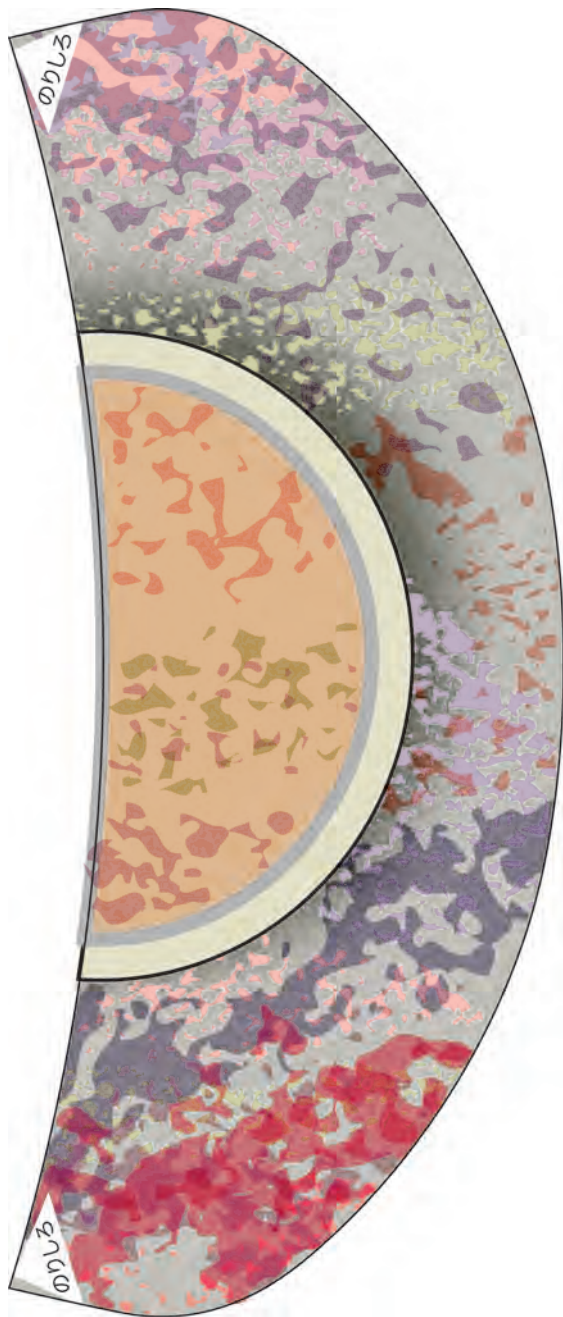

信玄の兜 伝 諏訪法性兜

Helmet of the Suwa Hossyou

所蔵・意匠許可／下諏訪町諏訪湖博物館
企画・製作／(株)キムラ、精英堂印刷(株)

前立 A

天辺の座

前立 B

まびさし

台紙 B

はち 1

カット線
はちC

はち2

カット線
はちD

カット線

はちA

はち3

はち4

のりしろはちB

のりしころA

しころ2

カット線 しころA

カット線

しころB

しころ3

しころ4

カット線 しころC

カット線 しころD

しころ5

かさじころ 1

カット線
かさじころ A

かさじころ 2

かさじころ 2

カット線
かさじころ B