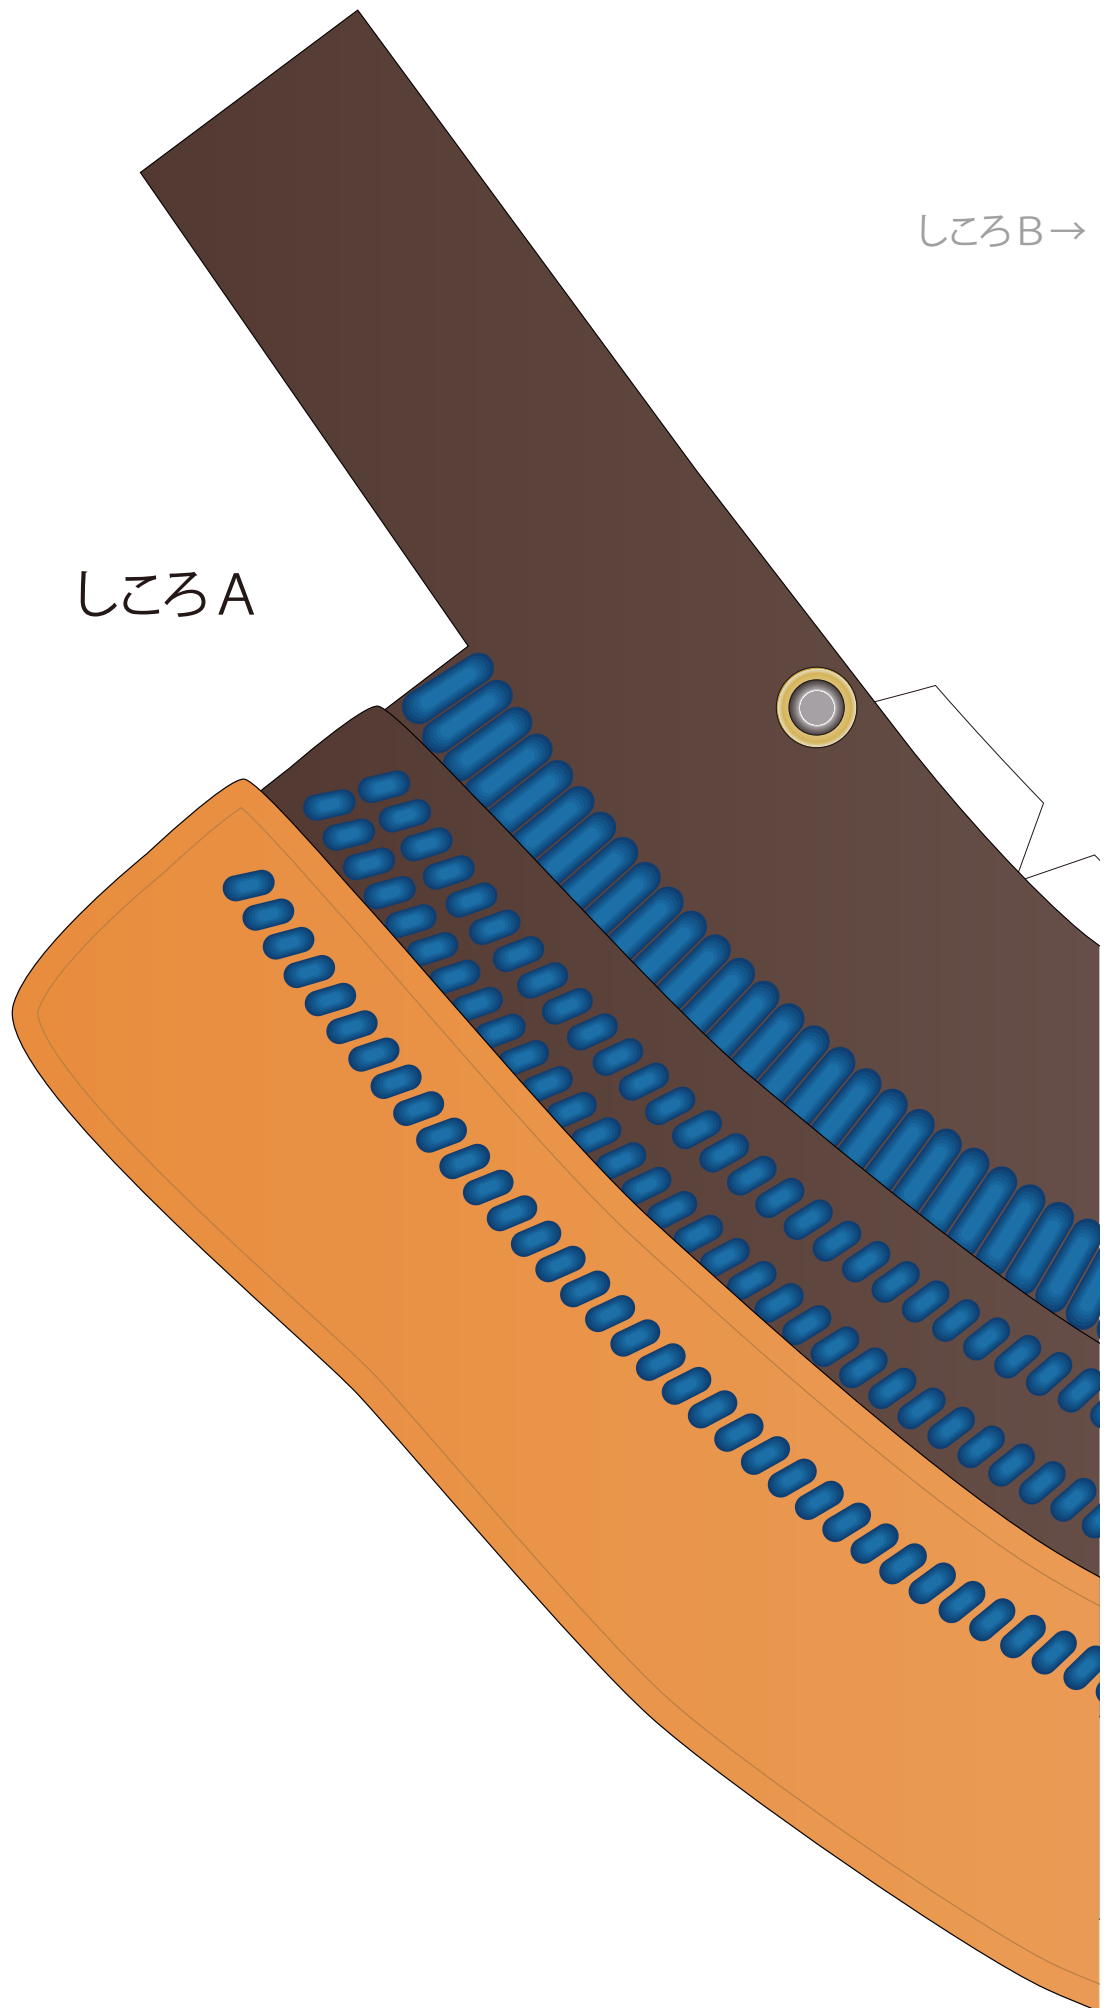

# 本多政重所用 黒漆塗頭形兜 及び 黒漆塗鳶鼻面頬

Black-lacquered Helmet of Zu-nari type with Kite-nose type Visor by HONDA MASASHIGE

所蔵・意匠許可／本多蔵品館

企画・製作／(株)キムラ、(株)川島印刷

はちB→

はちA

はちD  
↓

←はちA

はち2-A

はち2-B  
↓

↑  
はち2-A

はち2-A

はち2-C  
↓

↑  
はち2-B

はち2-A

しころA

しころB→

←しころA

しころC→

しころB

←しころB

しころC

面類B →

面類A

←面頬A

面頬B

髷

Aと接続