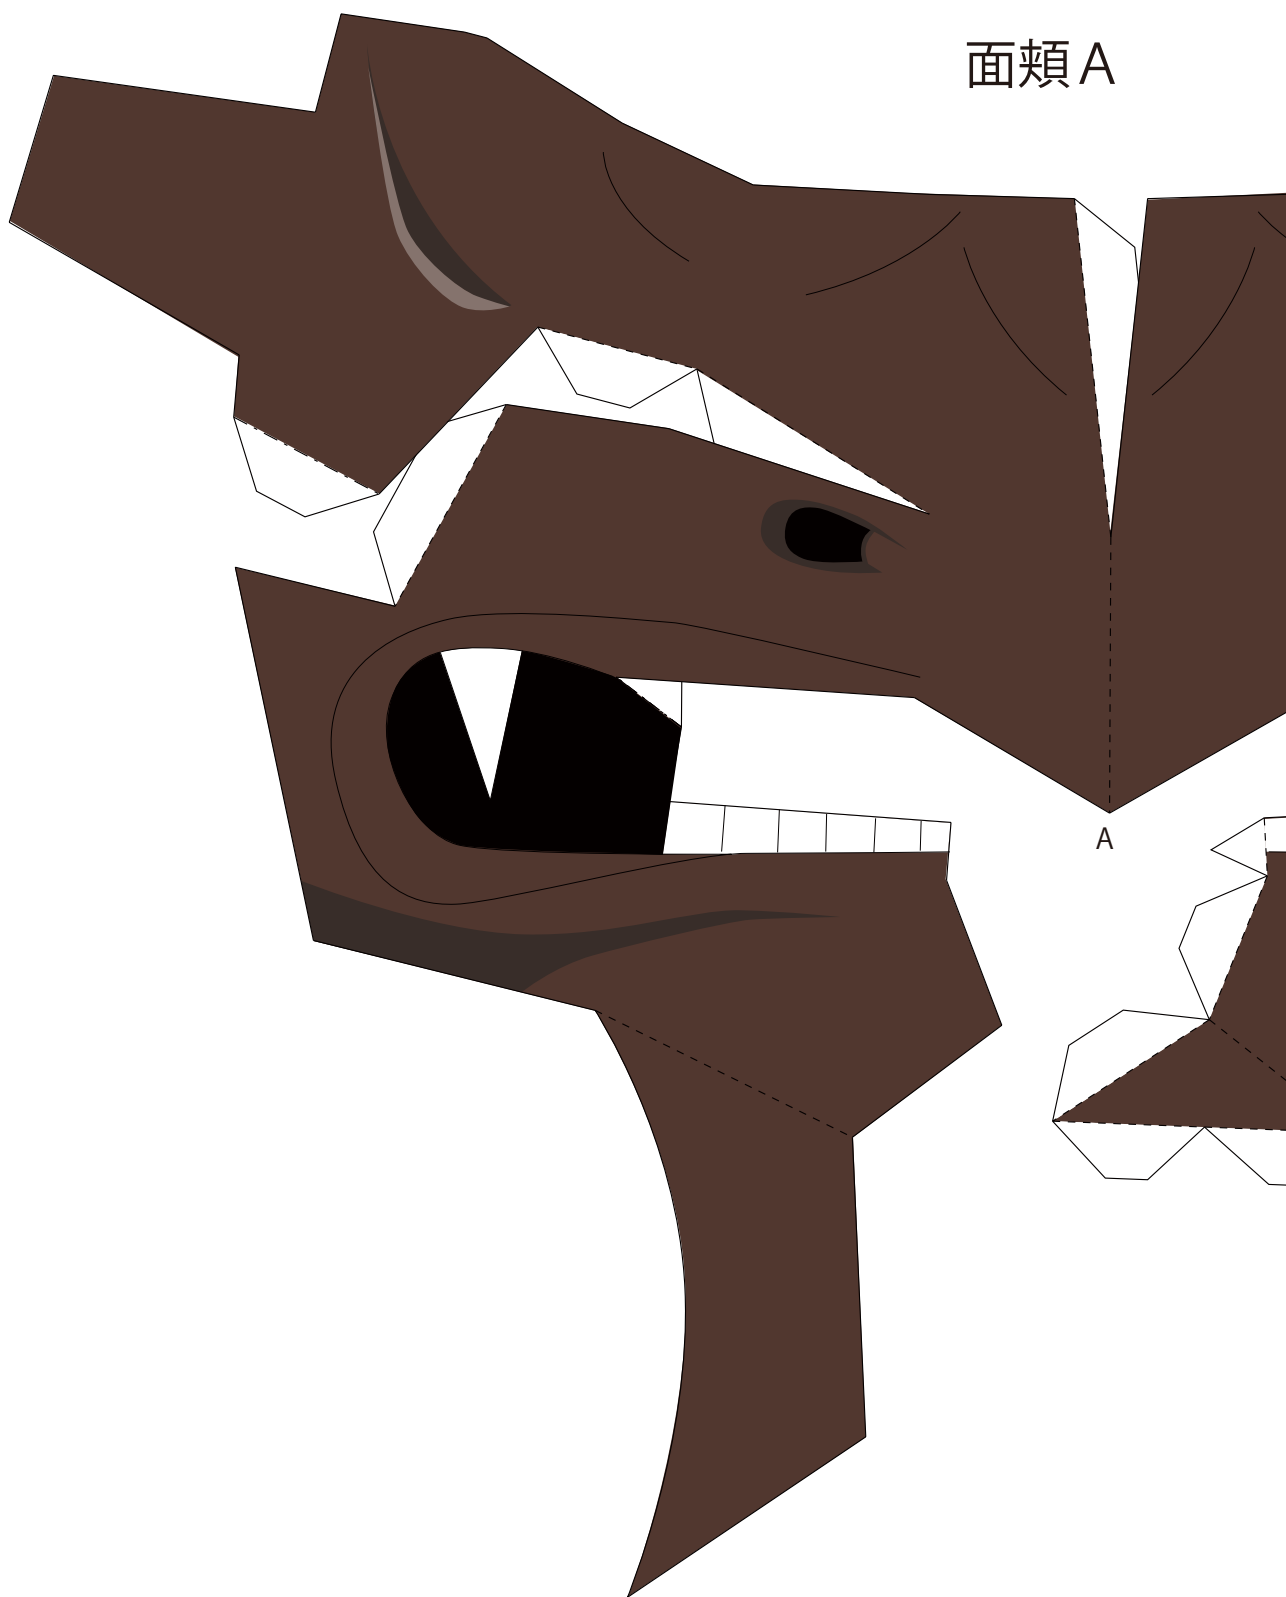

# 本多政重所用 黒漆塗頭形兜 及び 黒漆塗鳶鼻面頬

Black-lacquered Helmet of Zu-nari type with Kite-nose type Visor by HONDA MASASHIGE

所蔵・意匠許可／本多蔵品館

企画・製作／(株)キムラ、(株)川島印刷

はちB→

はちA

はちD  
↓

←はちA

しころB→

←しころA

しころC→

しころB

←しころB

しころC

面類B →

面類A

←面頬A

面頬B

髷

Aと接続