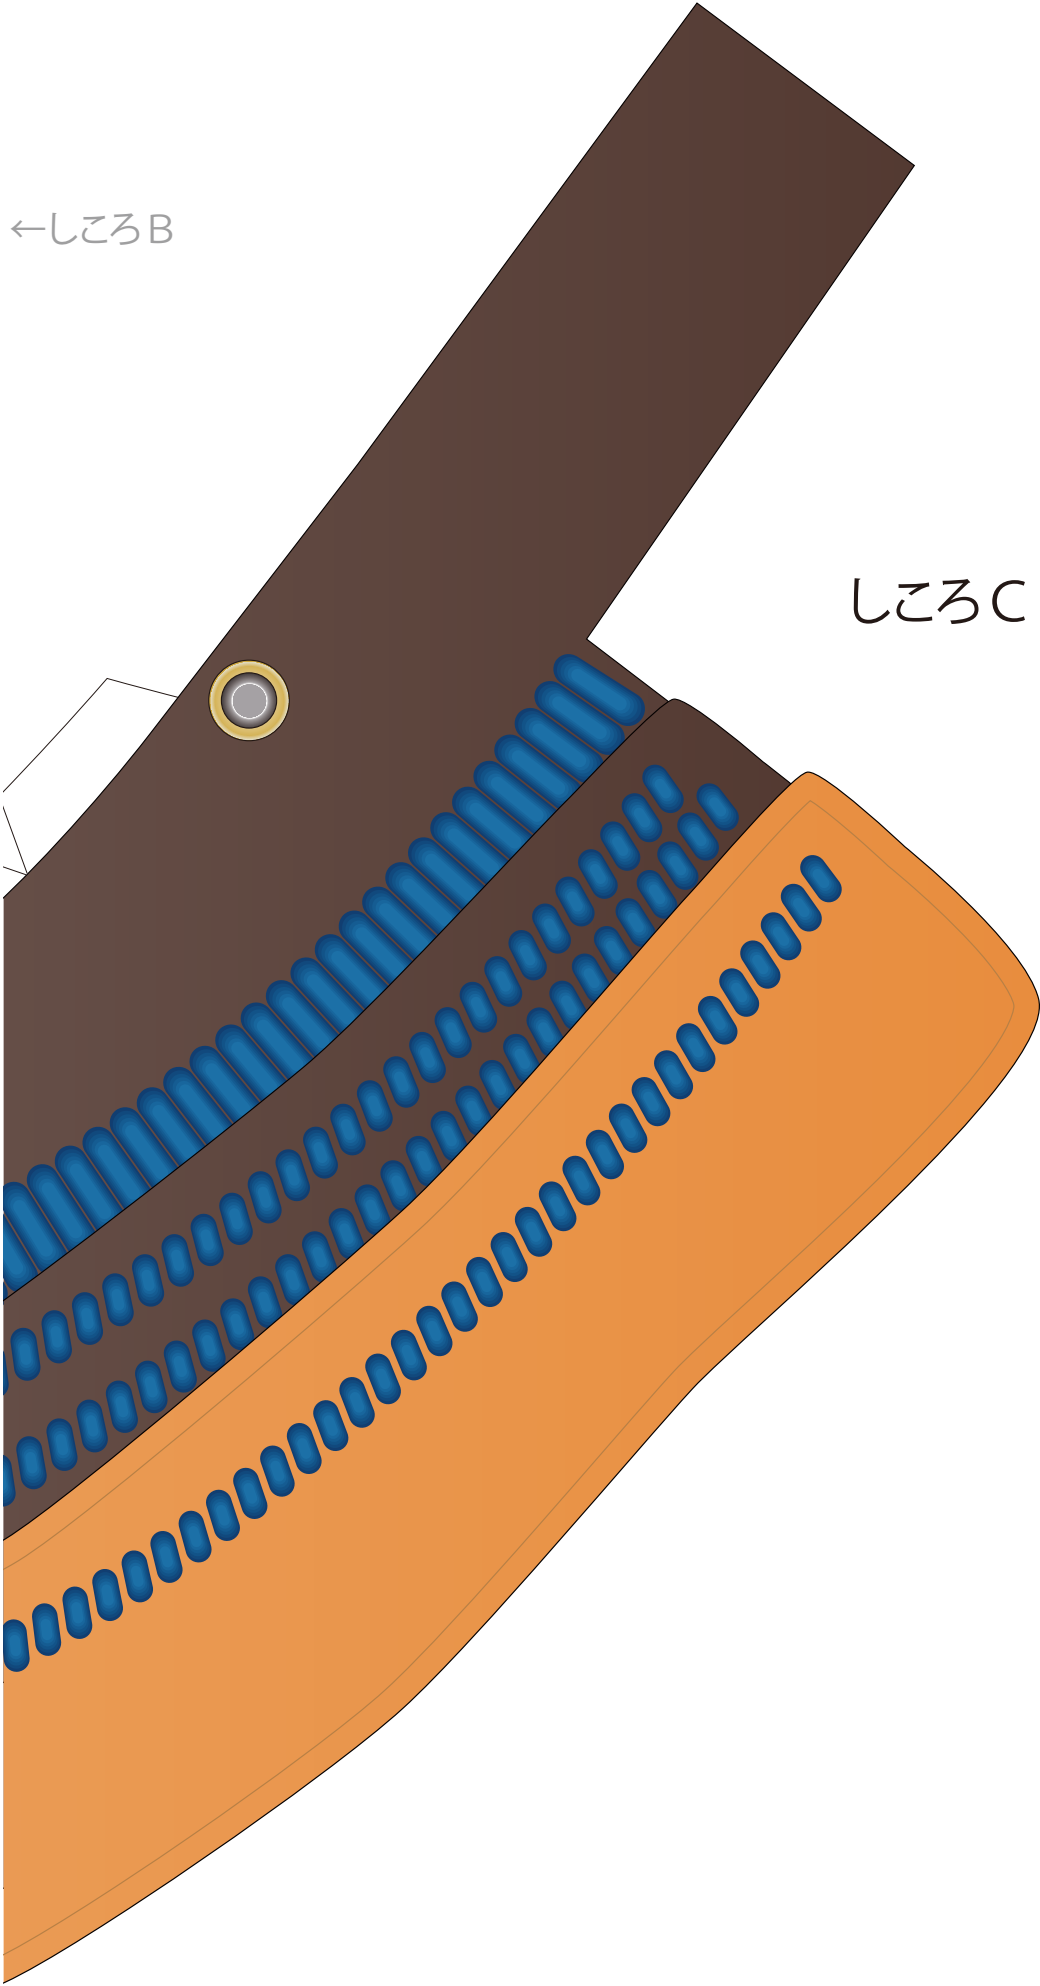

# 本多政重所用 黒漆塗頭形兜 及び 黒漆塗鳶鼻面頬

Black-lacquered Helmet of Zu-nari type with Kite-nose type Visor by HONDA MASASHIGE

所蔵・意匠許可／本多蔵品館

企画・製作／(株)キムラ、(株)川島印刷

はちB→

はちA

はちD  
↓

←はちA

はち2-A

はち2-B  
↓

↑  
はち2-A

はち2-A

はち2-C  
↓

↑  
はち2-B

はち2-A

しころA

しころB→

←しころA

しころC→

しころB

←しころB

しころC

面類B →

面類A

←面頬A

面頬B

髷

Aと接続